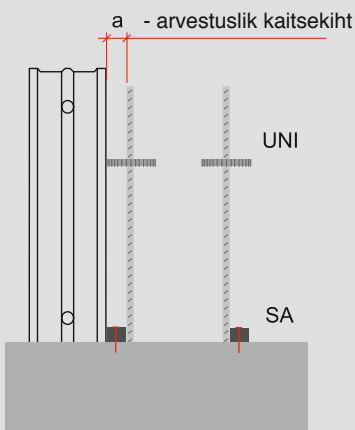

### UNI – rõngastugi

Toote number	Ümbris, mm	Ø mm	Kogus, tk/pakend	Kogus, tk/alus
--------------	------------	------	------------------	----------------

340-15	15	4-10	1000	5000
340-20	20	4-12	500	4000
340-25	25	4-12	500	2500
340-30	30	4-12	250	1500
340-35	35	4-12	200	1000
340-40	40	5-14	125	750
340-50	50	8-14	100	500

### KAS – rõngastugi

Toote number	Ümbris, mm	Ø mm	Kogus, tk/pakend	Kogus, tk/alus
--------------	------------	------	------------------	----------------

347-10	10	4-6	1000	10000
348-10	10	6-8	1000	10000

Fikseerimis skeem