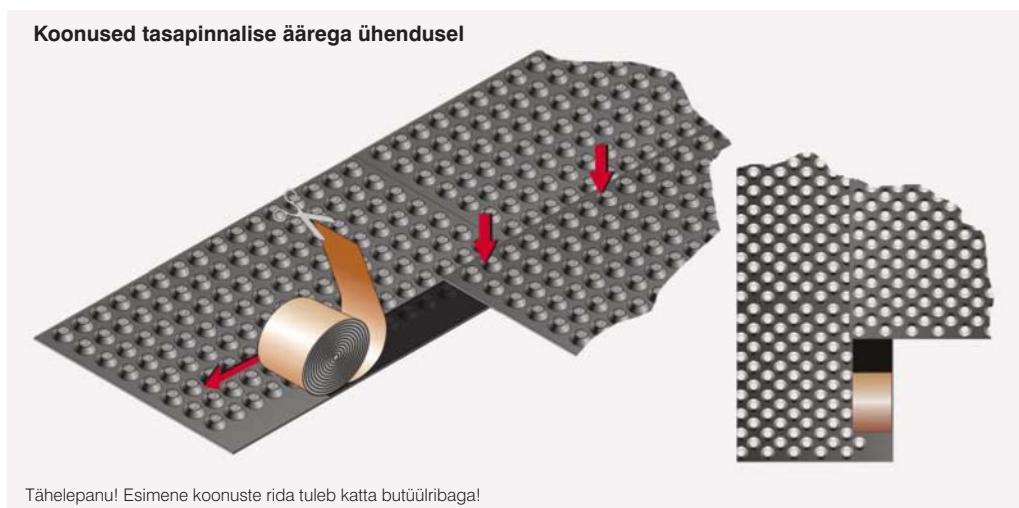

ISO-DRAIN® BUTÜÜLRIBAD

INTERPLAST BUTÜÜLRIBAD

INTERPLAST ISO-DRAIN® butüülribasid kasutatakse kaitse- ja dreneažimattide kinnitamisel. Butüülribade kasutamine tagab vastupidava ühenduse nuppkilede

omavahelisel ühendamisel. Butüülribad tagavad ühenduse niiskustõkke.

Koonused koonustel ühendus

Koonused tasapinnalise äärega ühendusel

Tähelepanu! Esimene koonuste rida tuleb katta butüülribaga!

Mõõtmed

Materjali paksus: 1,5 mm
Rulli laius: 40 mm
Rulli pikkus: 40 m
Pakend: 3 rulli kastis