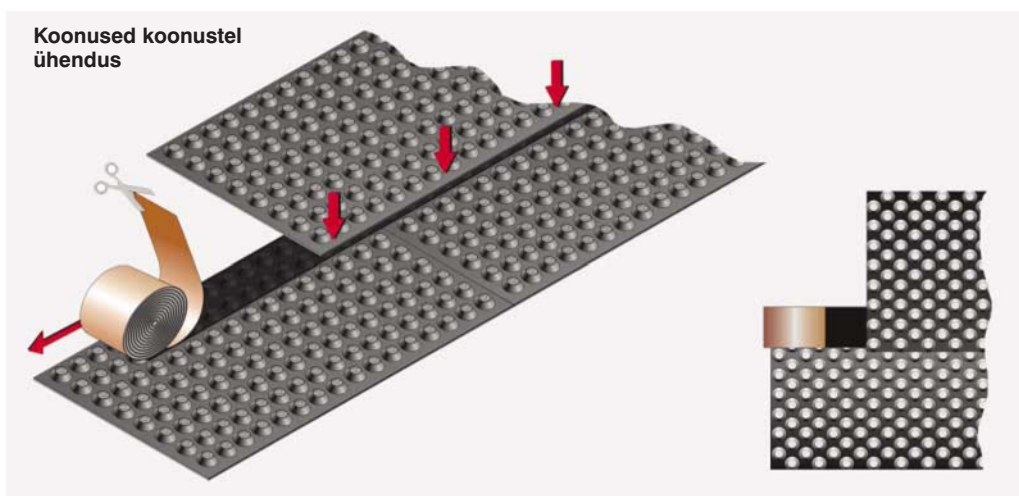

ISO-DRAIN® BUTÜÜLRIBAD

INTERPLAST BUTÜÜLRIBAD

INTERPLAST ISO-DRAIN® butüülribasid kasutatakse kaitse- ja dreneažimattide kinnitamisel. Butüülribade kasutamine tagab vastupidava ühenduse nuppkilede

omavahelisel ühendamisel. Butüülribad tagavad ühenduse niiskustõkke.

Koonused koonustel ühendus

Koonused tasapinnalise äärega ühendusel

Tähelepanu! Esimene koonuste rida tuleb katta butüülribaga!

Mõõtmed

Materjali paksus: 1,5 mm
Rulli laius: 40 mm
Rulli pikkus: 40 m
Pakend: 3 rulli kastis